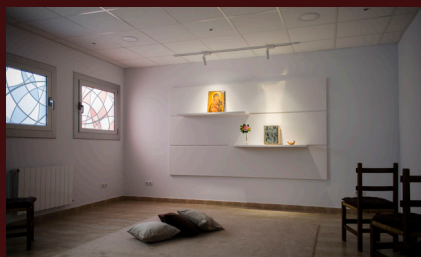

Reservas e información sobre nuestras actividades y servicios en:

info@espaifpalau.com

ESPAI D'INTERIORITAT FRANCESC PALAU

Carmelitas Misioneras

C/ de la Immaculada, 53-55

08017 Barcelona

93 823 31 08 / 680 384 360

info@espaifpalau.com

www.espaifpalau.com